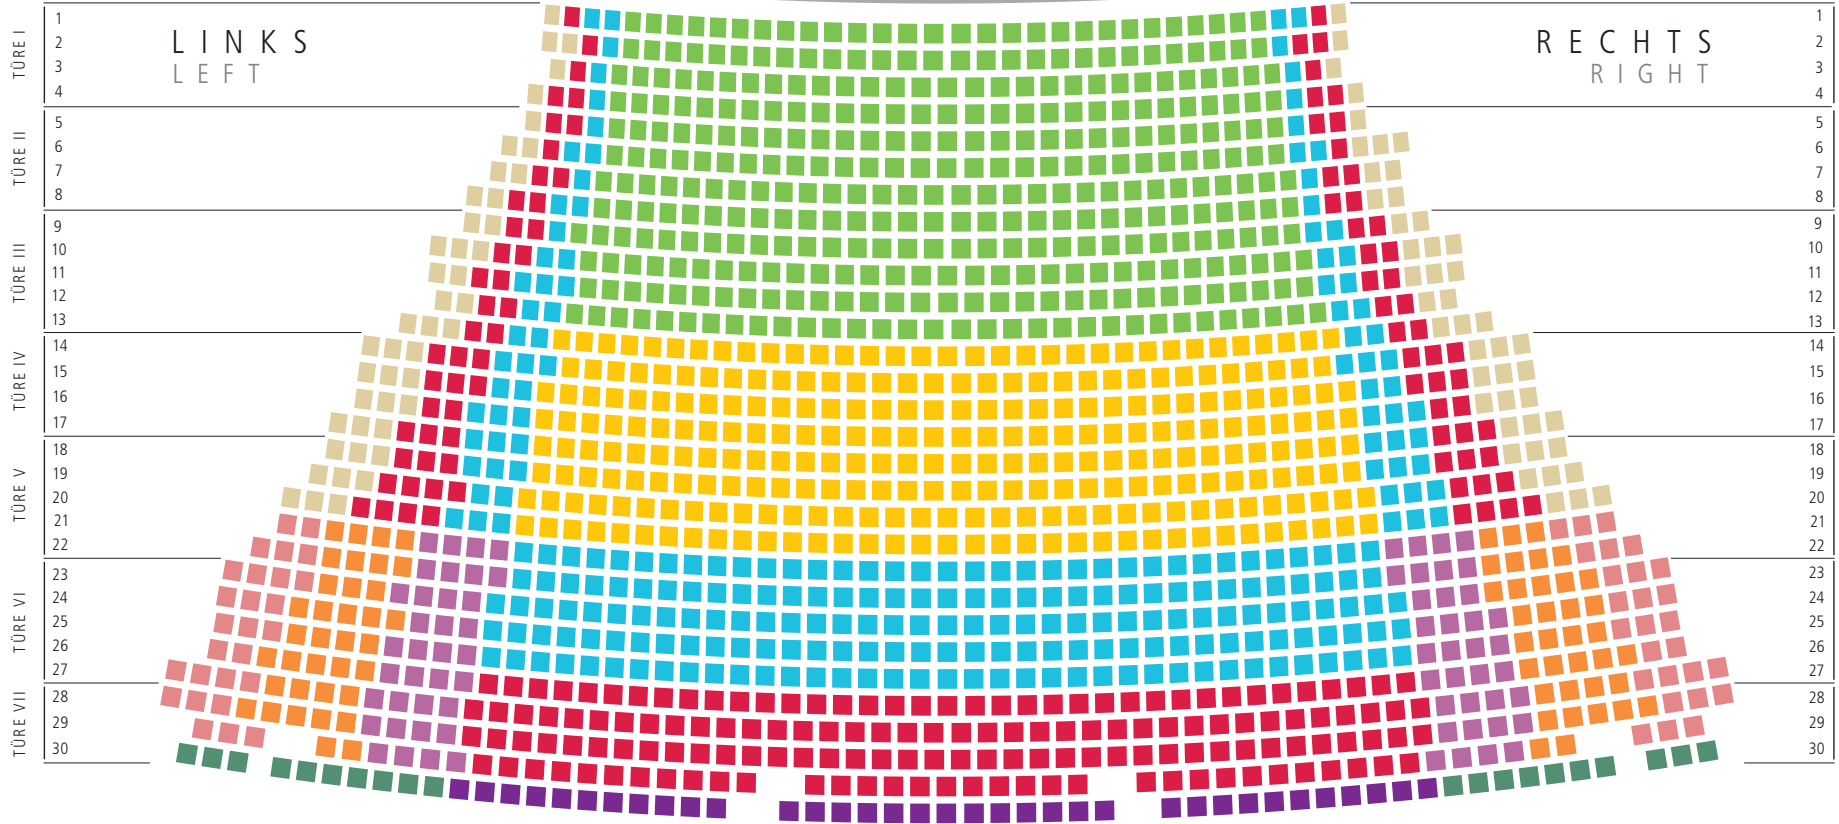

BÜHNE STAGE

PARKETT LINKS
STALLS - LEFT

Zugang über Foyer West - Entrance via foyer west

PARKETT RECHTS
STALLS - RIGHT

Zugang über Foyer Ost - Entrance via foyer east

Zugang über Foyer Süd
Entrance via foyer south

Zugang über Treppenhaus West
Entrance via staircase west

Zugang über Foyer Süd
Entrance via foyer south

Zugang über Treppenhaus Ost
Entrance via staircase east

LOGE
BOX

Zugang über Treppenhaus West - Entrance via staircase west